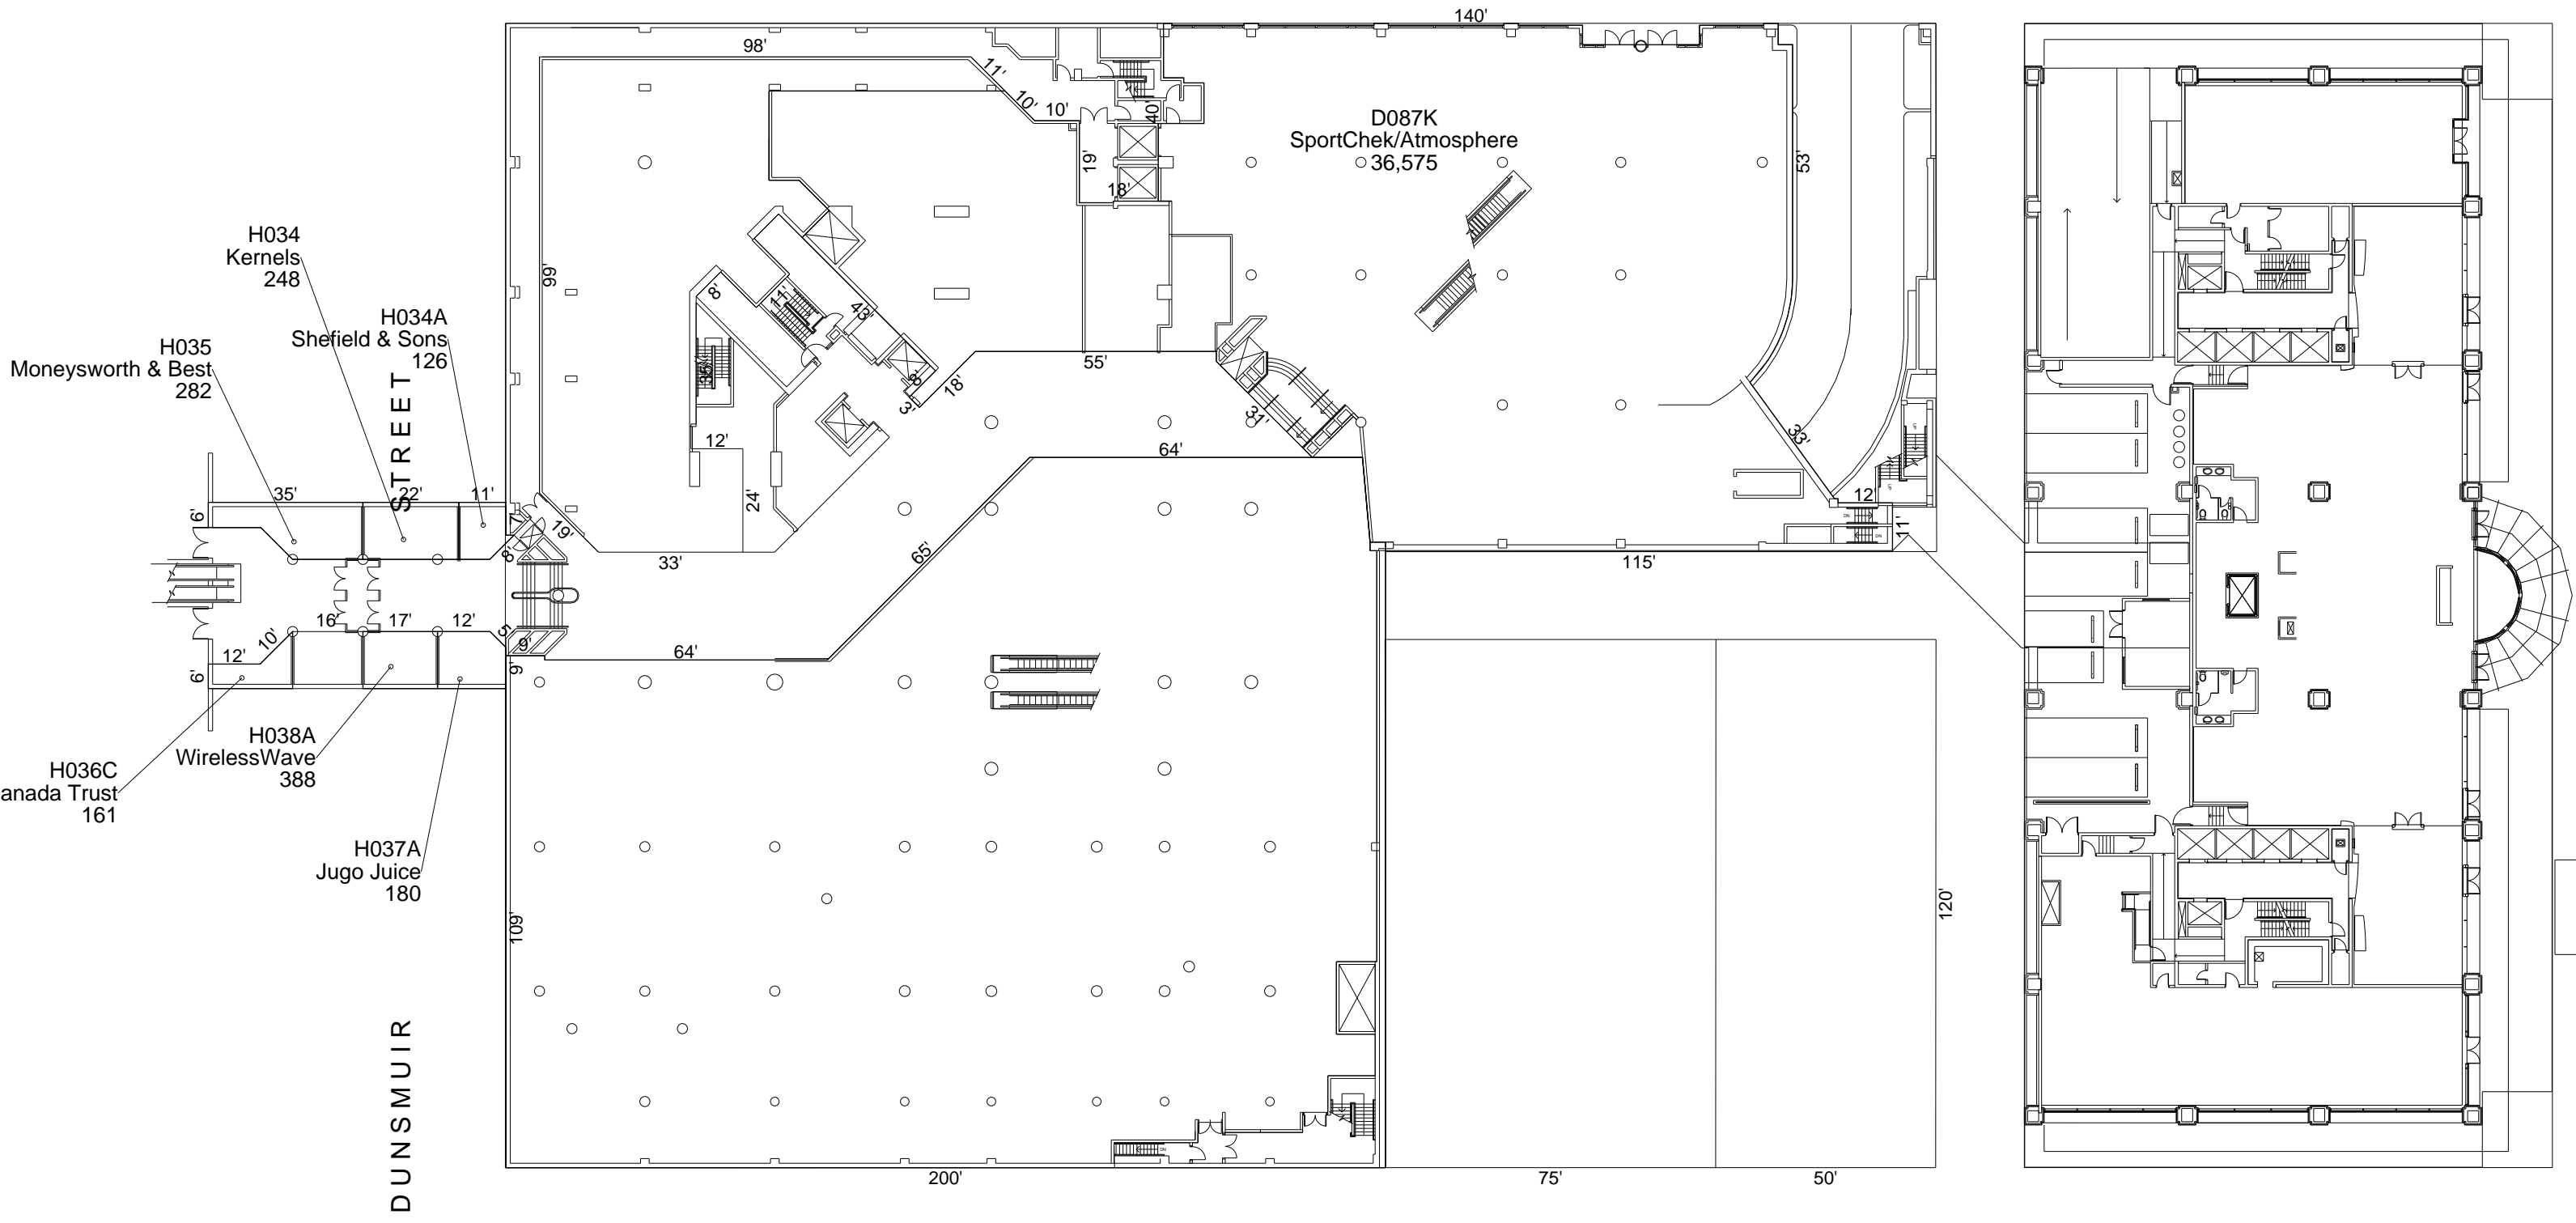

PCL - Retail
Level HOWE / Niveau HOWE

HOWE STREET

GRANVILLE STREET