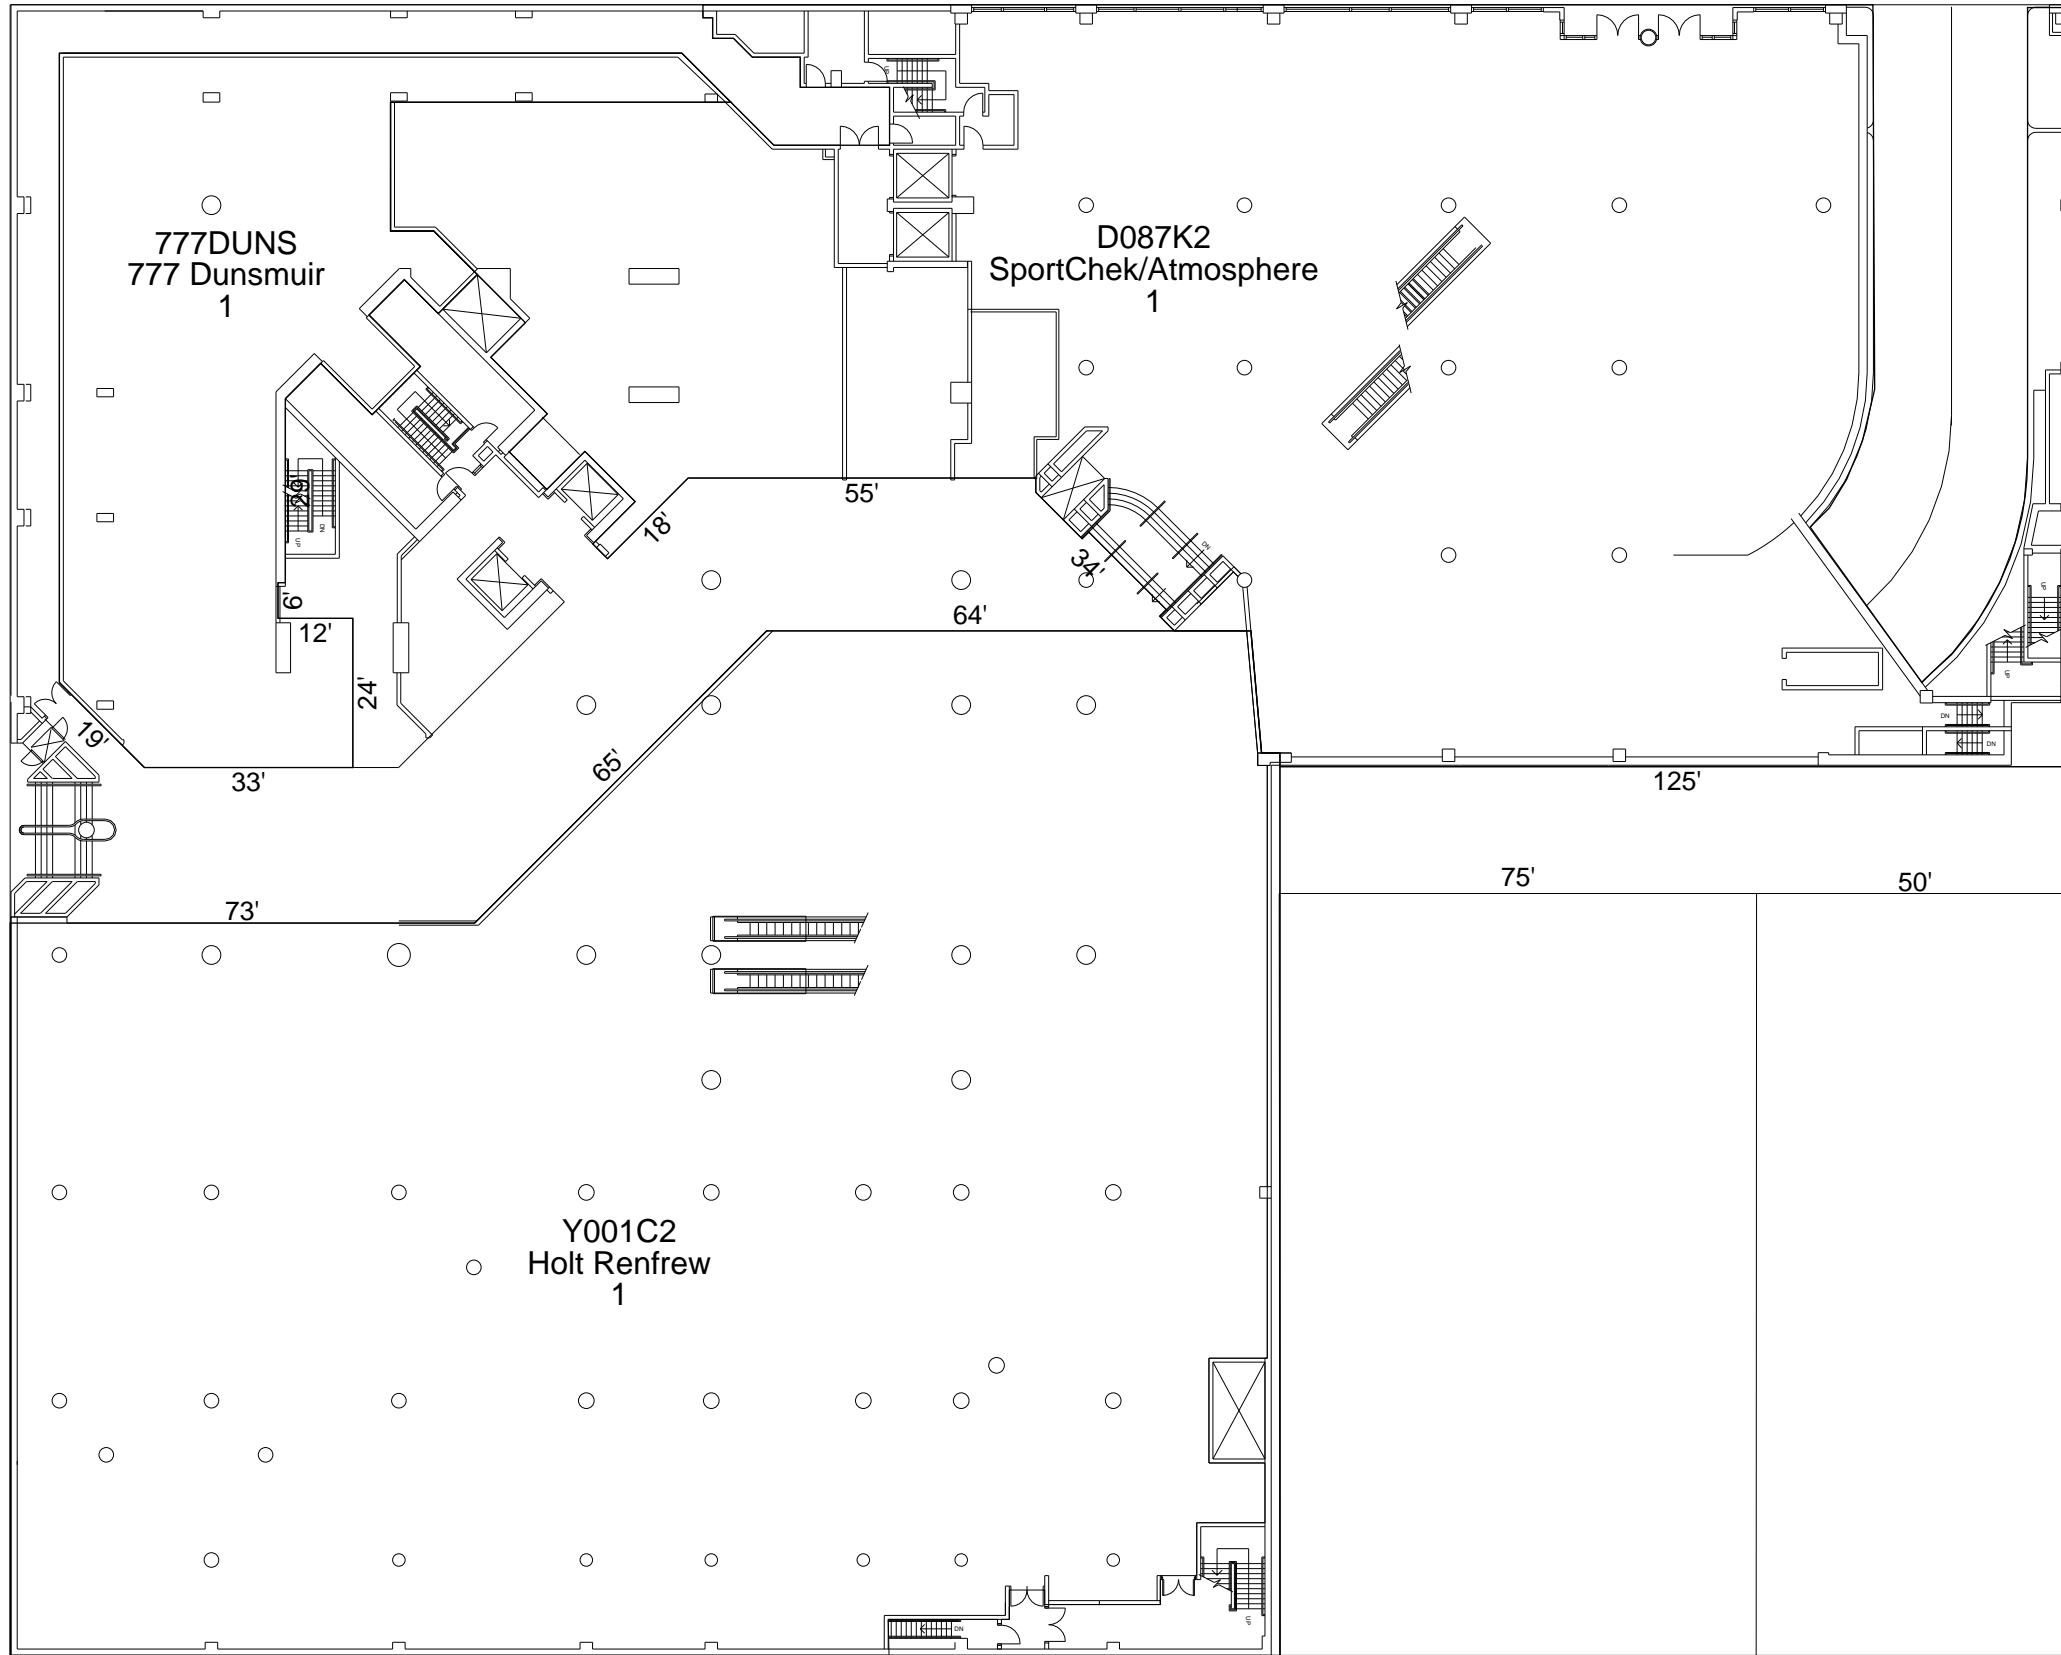

PCL - Retail
Level BK42 / Niveau BK42

PCL - Retail Level BK52 / Niveau BK52

PCL - Retail
Level DUNR / Niveau DUNR

HOWE STREET

DUNSMUIR STREET

GRANVILLE STREET

PCL - Retail
Level HOWE / Niveau HOWE

HOWE STREET

GRANVILLE STREET

All areas and dimensions are approximate. For discussion purposes only. / Le Plan n'est pas à l'échelle et sujet à approbation. Pour fins de discussion seulement.