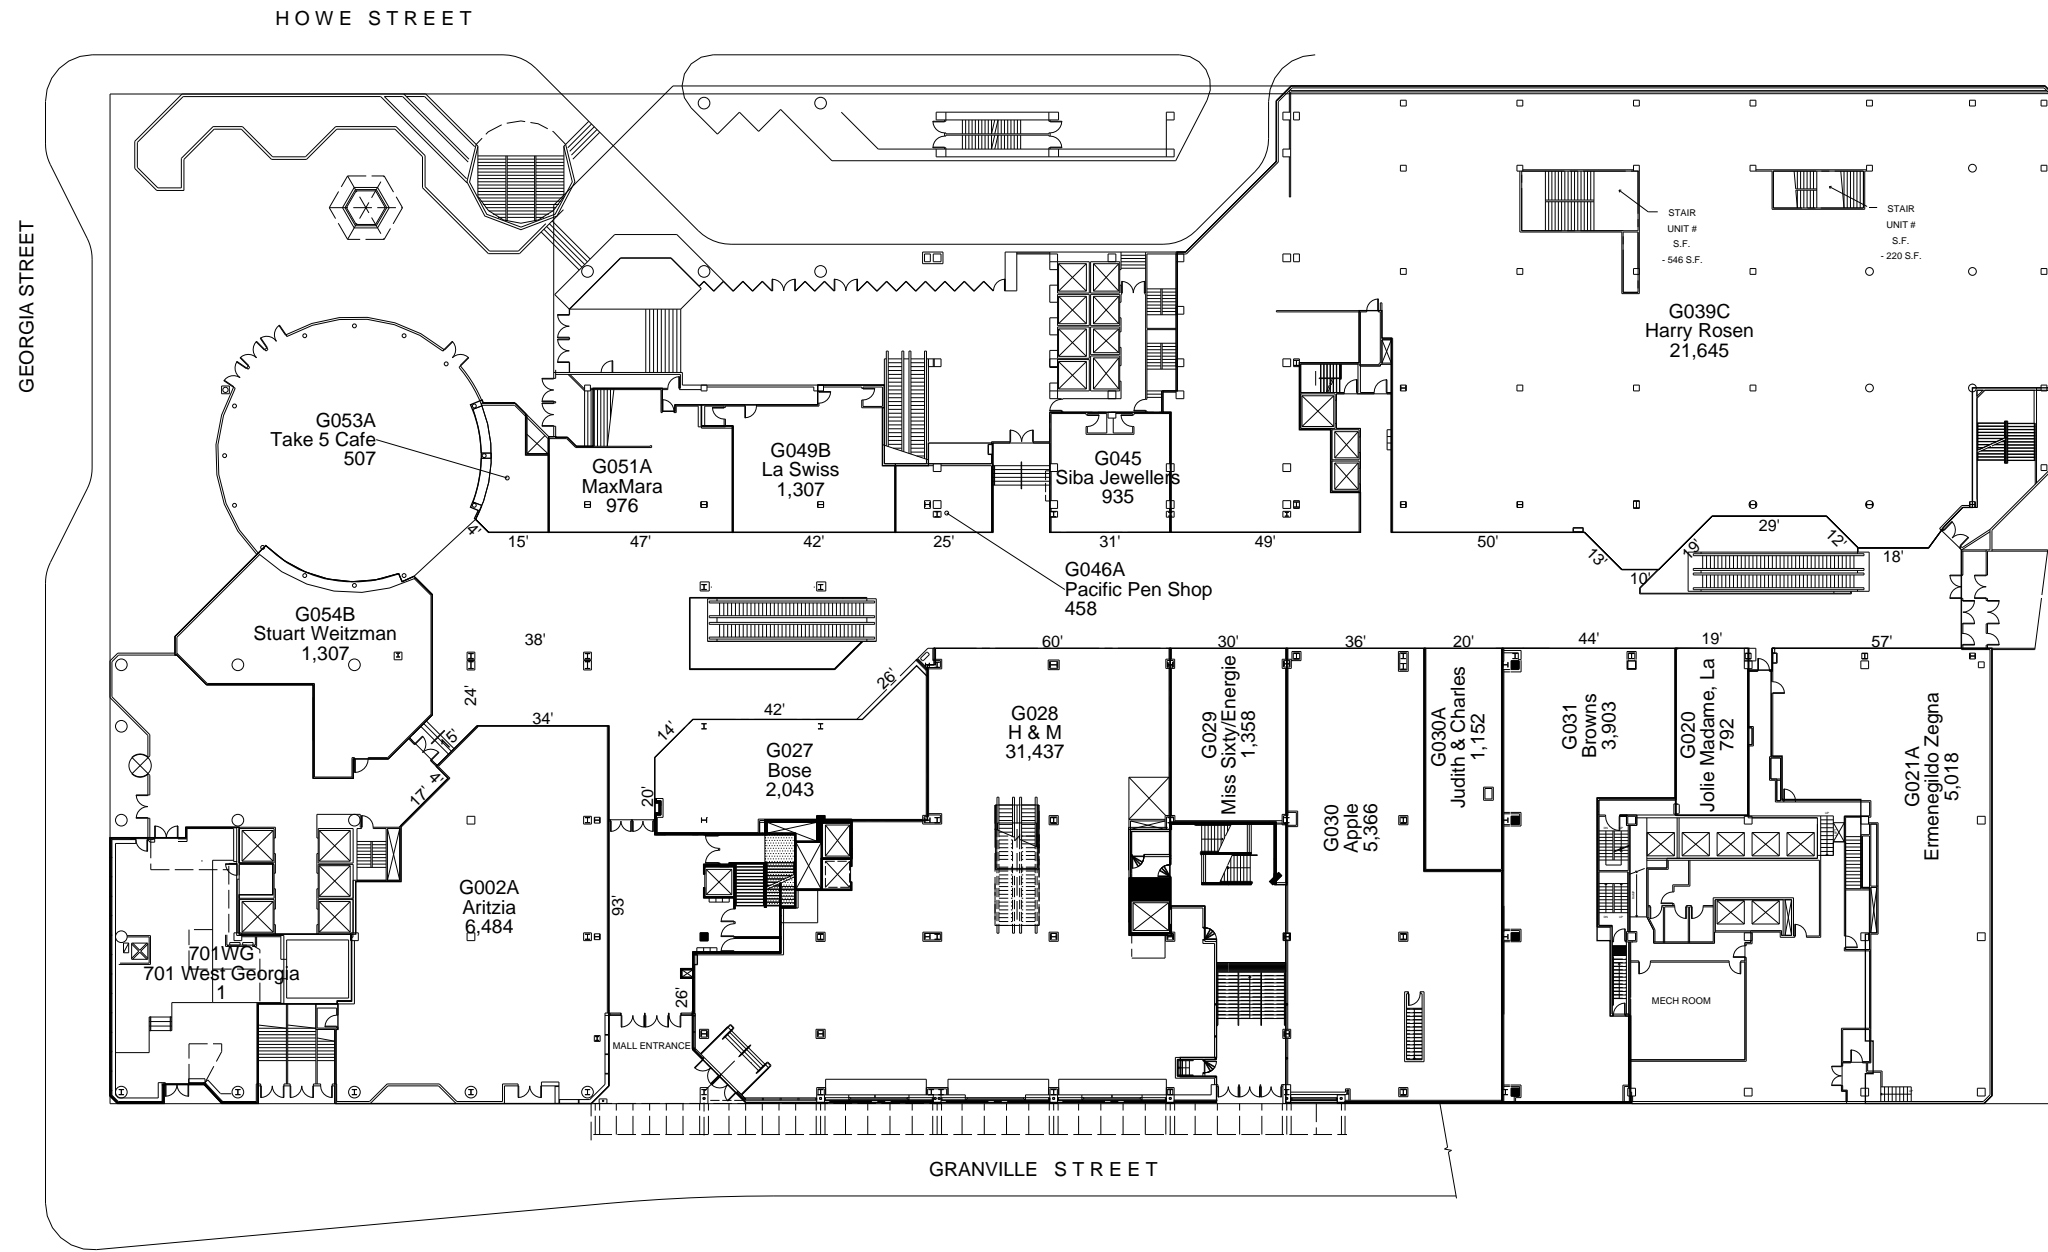

PCL - Retail
Level BK42 / Niveau BK42

PCL - Retail Level BK52 / Niveau BK52

PCL - Retail
Level DUNR / Niveau DUNR

HOWE STREET

DUNSMUIR STREET

GRANVILLE STREET

PCL - Retail
Level HOWE / Niveau HOWE

HOWE STREET

GRANVILLE STREET

All areas and dimensions are approximate. For discussion purposes only. / Le Plan n'est pas à l'échelle et sujet à approbation. Pour fins de discussion seulement.