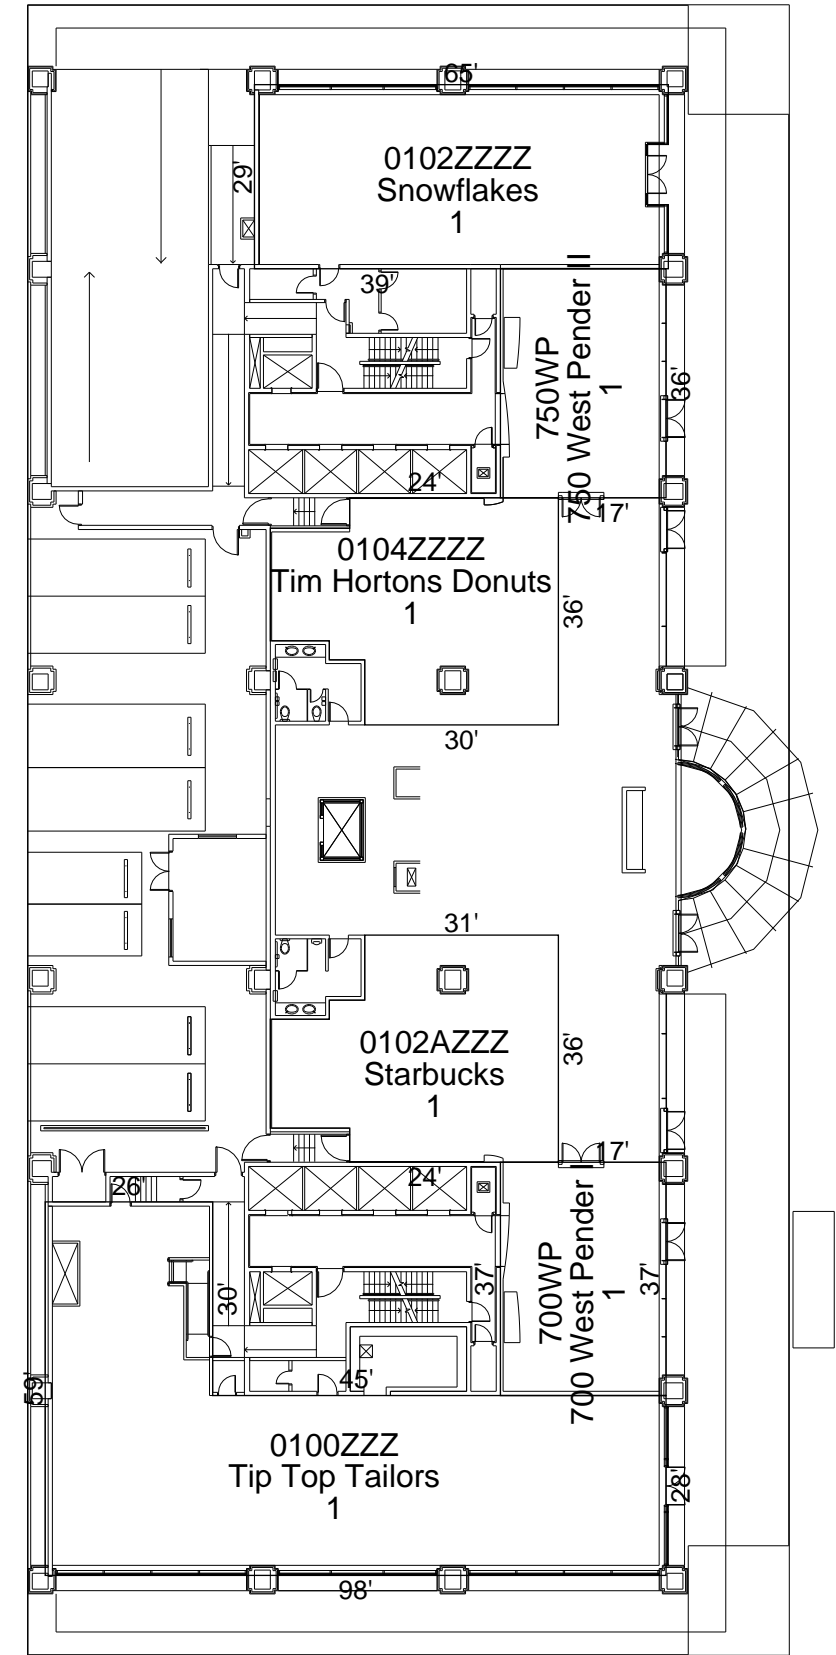

PCL - Retail
Level BK42 / Niveau BK42

PCL - Retail Level BK52 / Niveau BK52

PCL - Retail
Level DUNR / Niveau DUNR

HOWE STREET

DUNSMUIR STREET

GRANVILLE STREET

PCL - Retail
Level HOWE / Niveau HOWE

HOWE STREET

GRANVILLE STREET

All areas and dimensions are approximate. For discussion purposes only. / Le Plan n'est pas à l'échelle et sujet à approbation. Pour fins de discussion seulement.