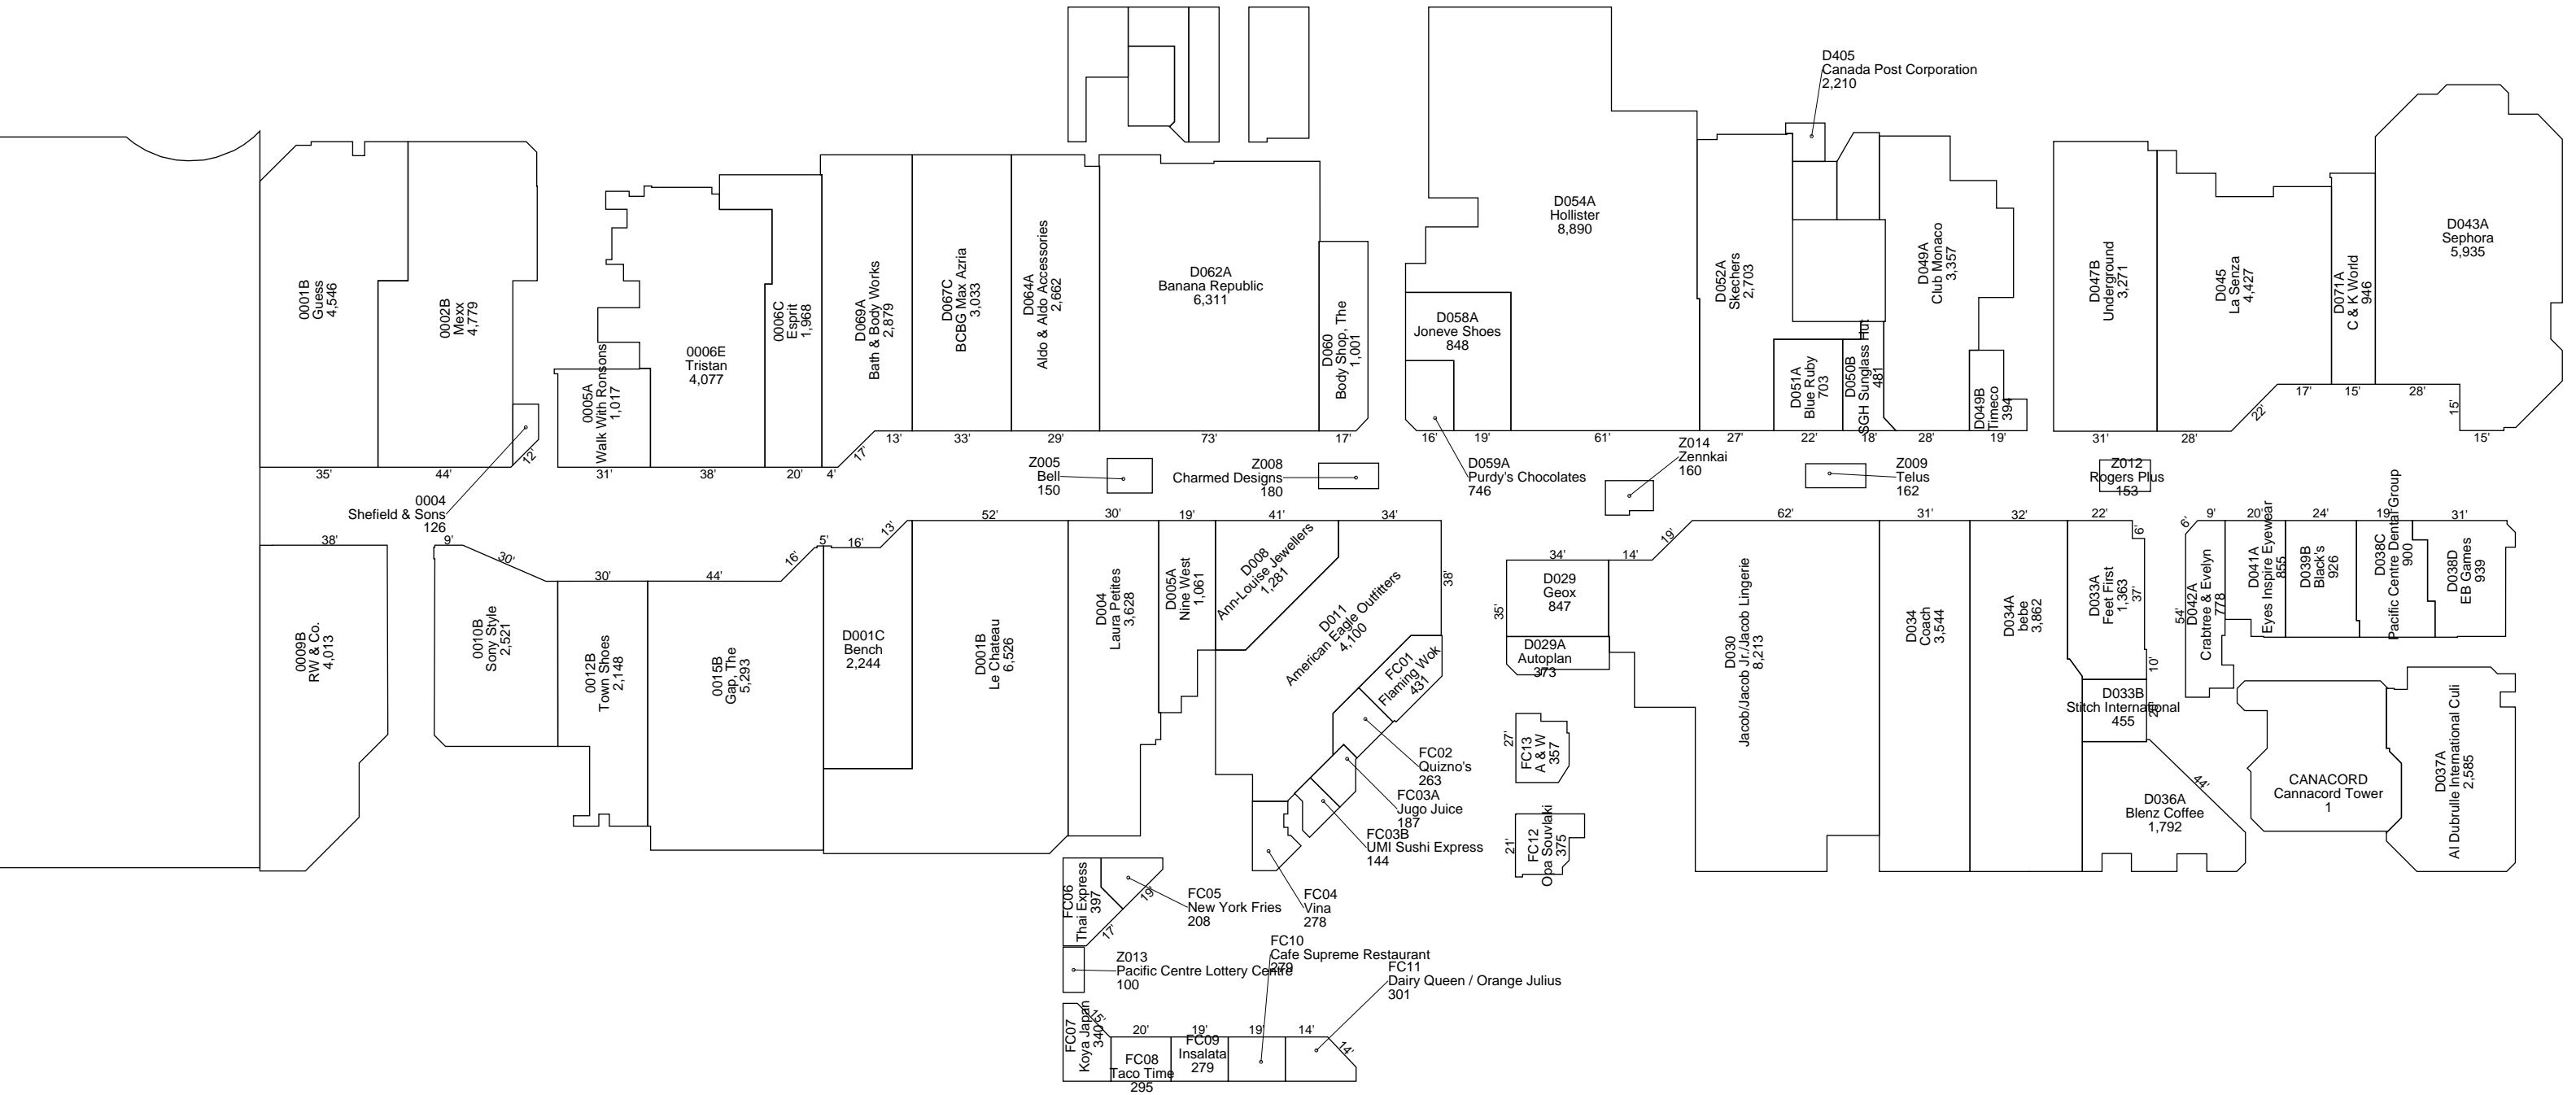

PCL - Retail
Level BK42 / Niveau BK42

PCL - Retail Level BK52 / Niveau BK52

PCL - Retail
Level DUNR / Niveau DUNR

HOWE STREET

DUNSMUIR STREET

GRANVILLE STREET

PCL - Retail
Level HOWE / Niveau HOWE

HOWE STREET

GRANVILLE STREET

All areas and dimensions are approximate. For discussion purposes only. / Le Plan n'est pas à l'échelle et sujet à approbation. Pour fins de discussion seulement.